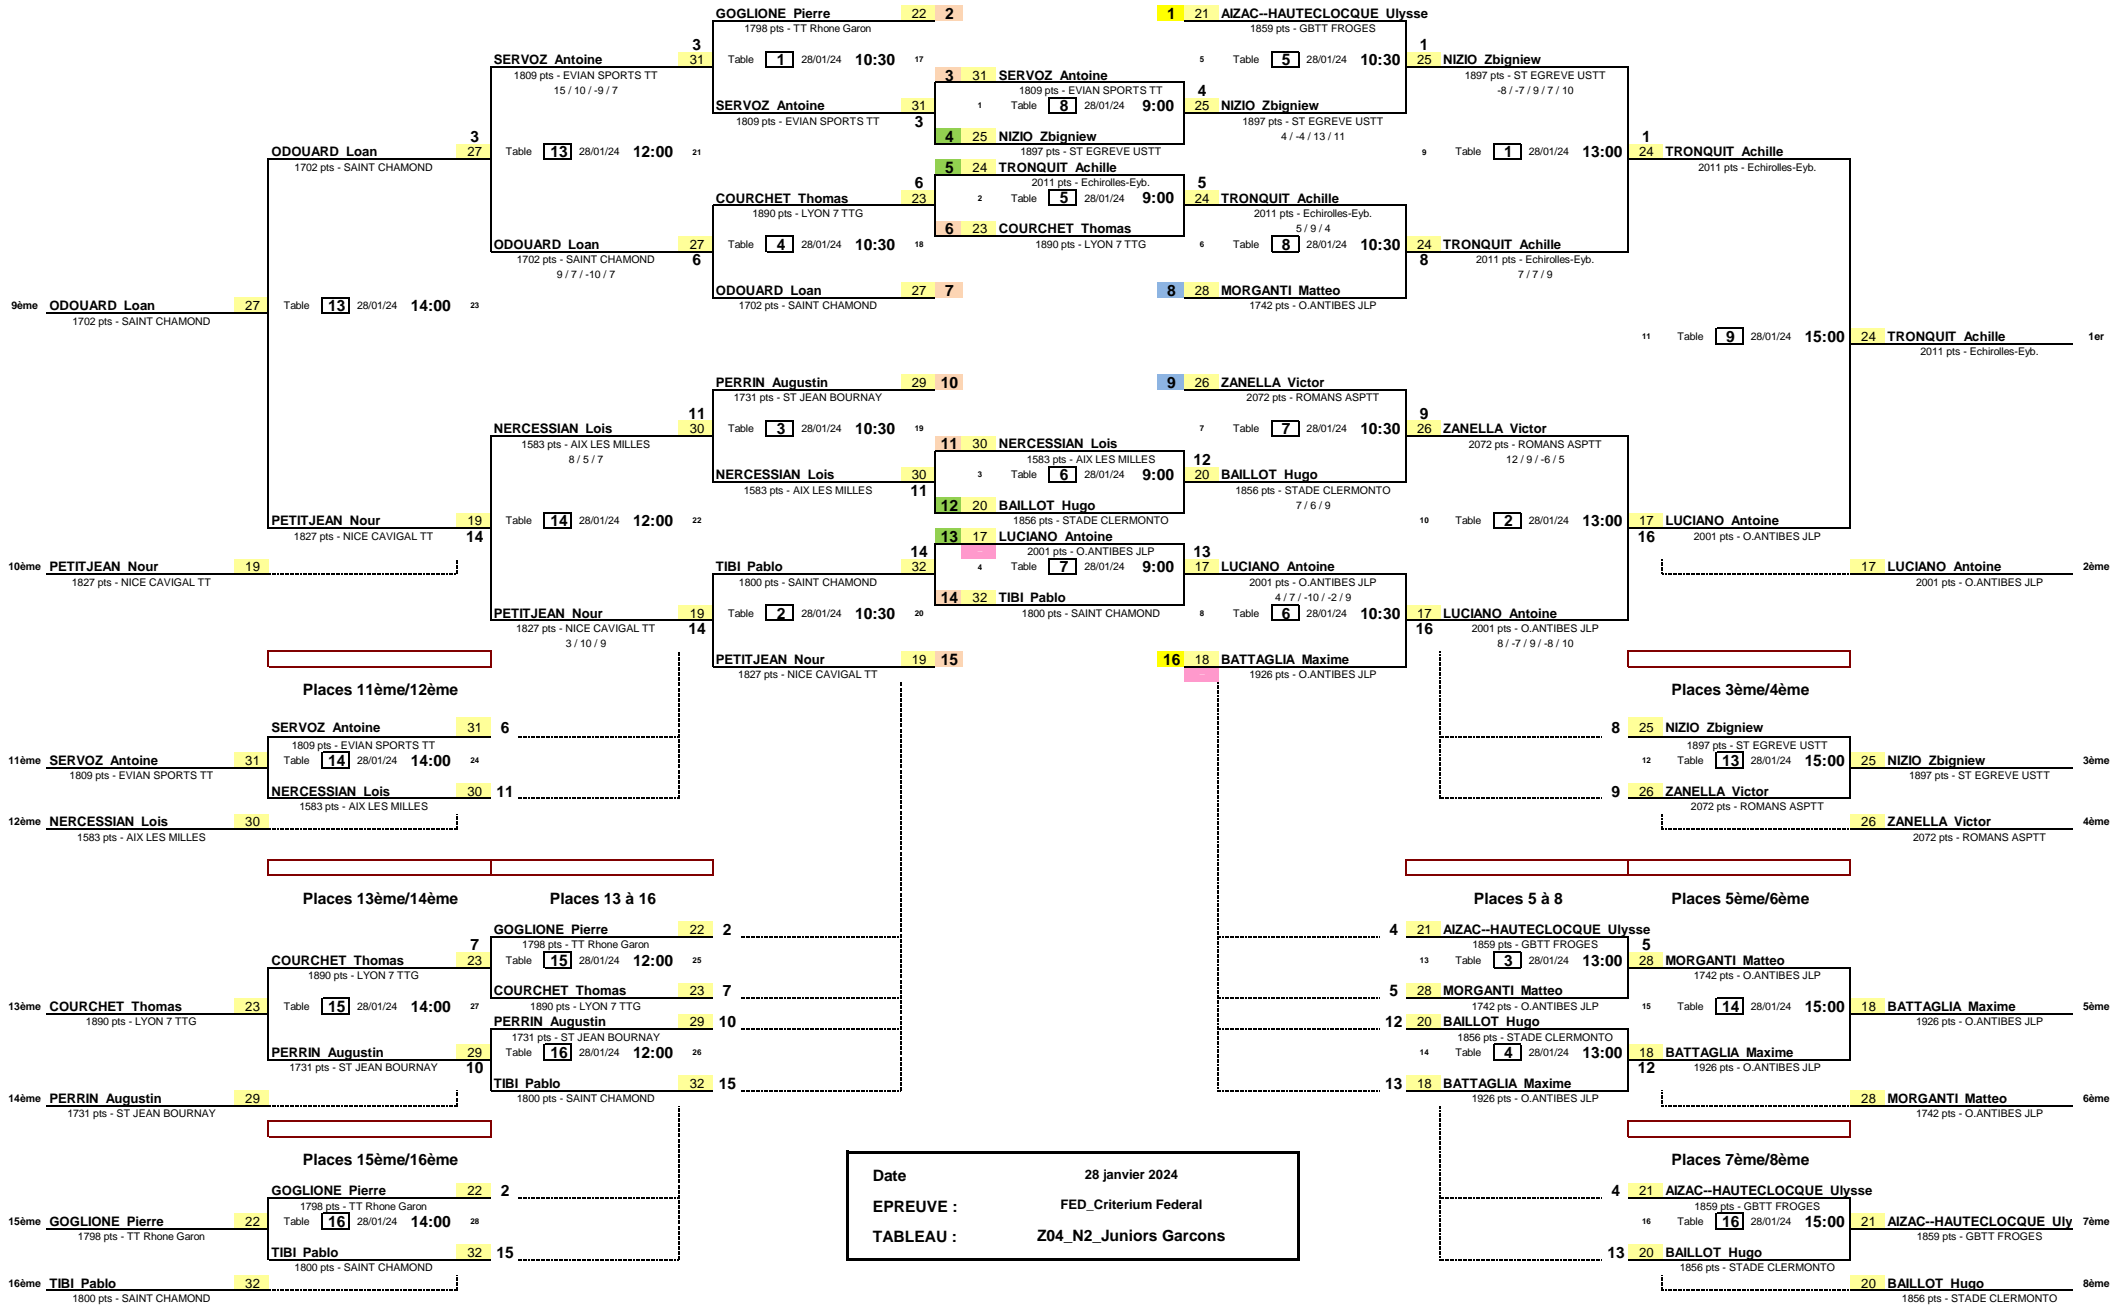

Date: 27/01/2024  
 EPREUVE: FED\_Criterium Federal  
 TABLEAU: Z04\_N2\_Benjamines

Date 27 janvier 2024  
 EPREUVE : FED\_Criterium Federal  
 TABLEAU : Z04\_N2\_Benjamins

Date: 28 janvier 2024  
 EPREUVE : FED\_Criterium Federal  
 TABLEAU : Z04\_N2\_Juniors Garçons

Date: 28 janvier 2024  
 EPREUVE: FED\_Criterium Federal  
 TABLEAU: Z04\_N2\_Seniors Dames

Date: 28 janvier 2024  
 EPREUVE: FED\_Criterium Federal  
 TABLEAU: Z04\_N2\_Seniors Messieurs