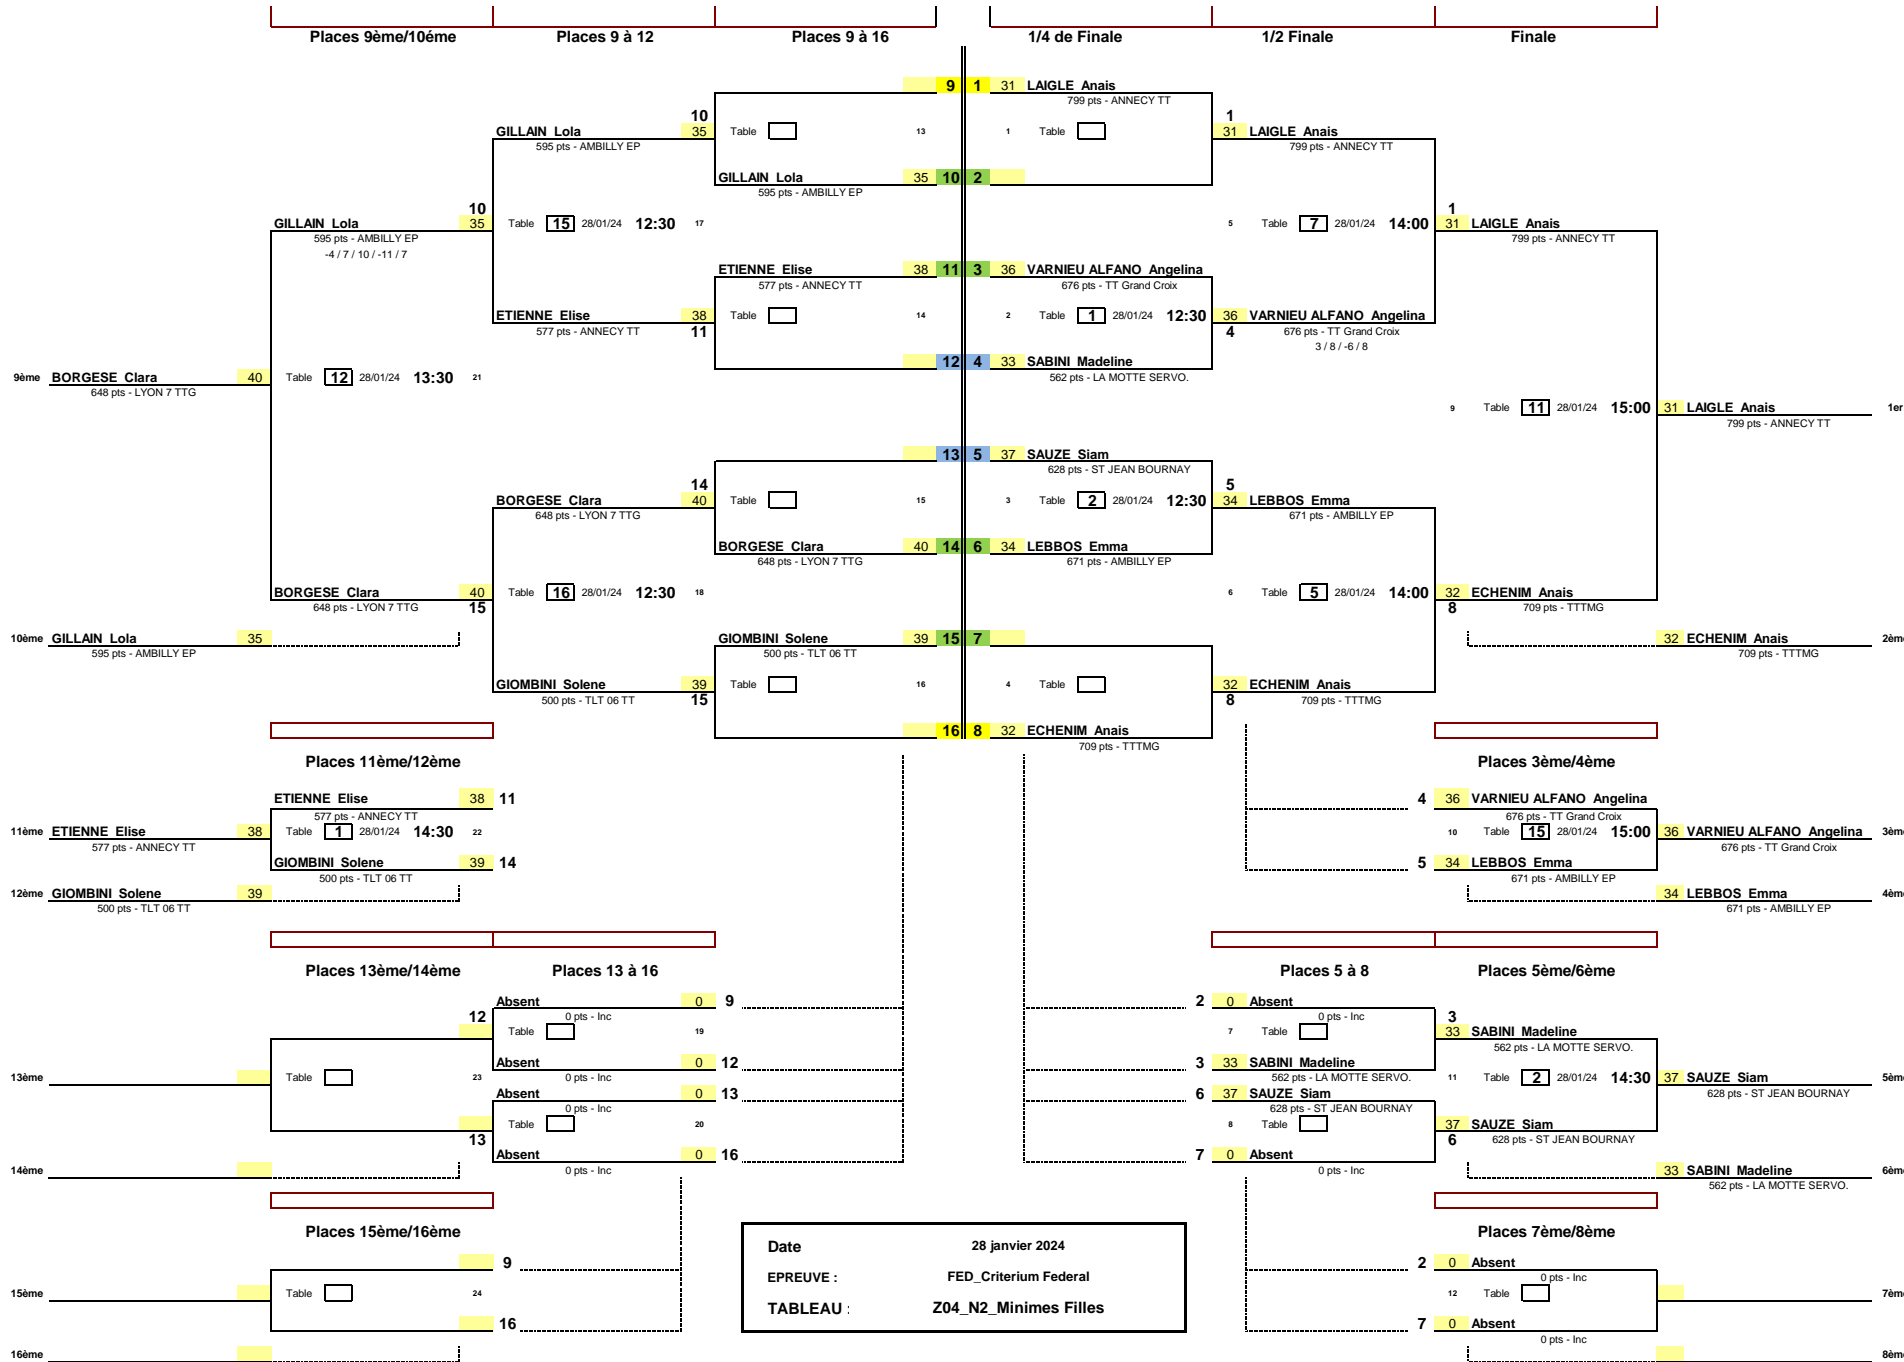

Date: 27/01/2024  
 EPREUVE: FED\_Criterium Federal  
 TABLEAU: Z04\_N2\_Benjamines

Date 27 janvier 2024  
 EPREUVE : FED\_Criterium Federal  
 TABLEAU : Z04\_N2\_Benjamins

Date: 28 janvier 2024  
 EPREUVE : FED\_Criterium Federal  
 TABLEAU : Z04\_N2\_Juniors Garçons

Date: 28 janvier 2024  
 EPREUVE: FED\_Criterium Federal  
 TABLEAU: Z04\_N2\_Seniors Dames

Date: 28 janvier 2024  
 EPREUVE: FED\_Criterium Federal  
 TABLEAU: Z04\_N2\_Seniors Messieurs