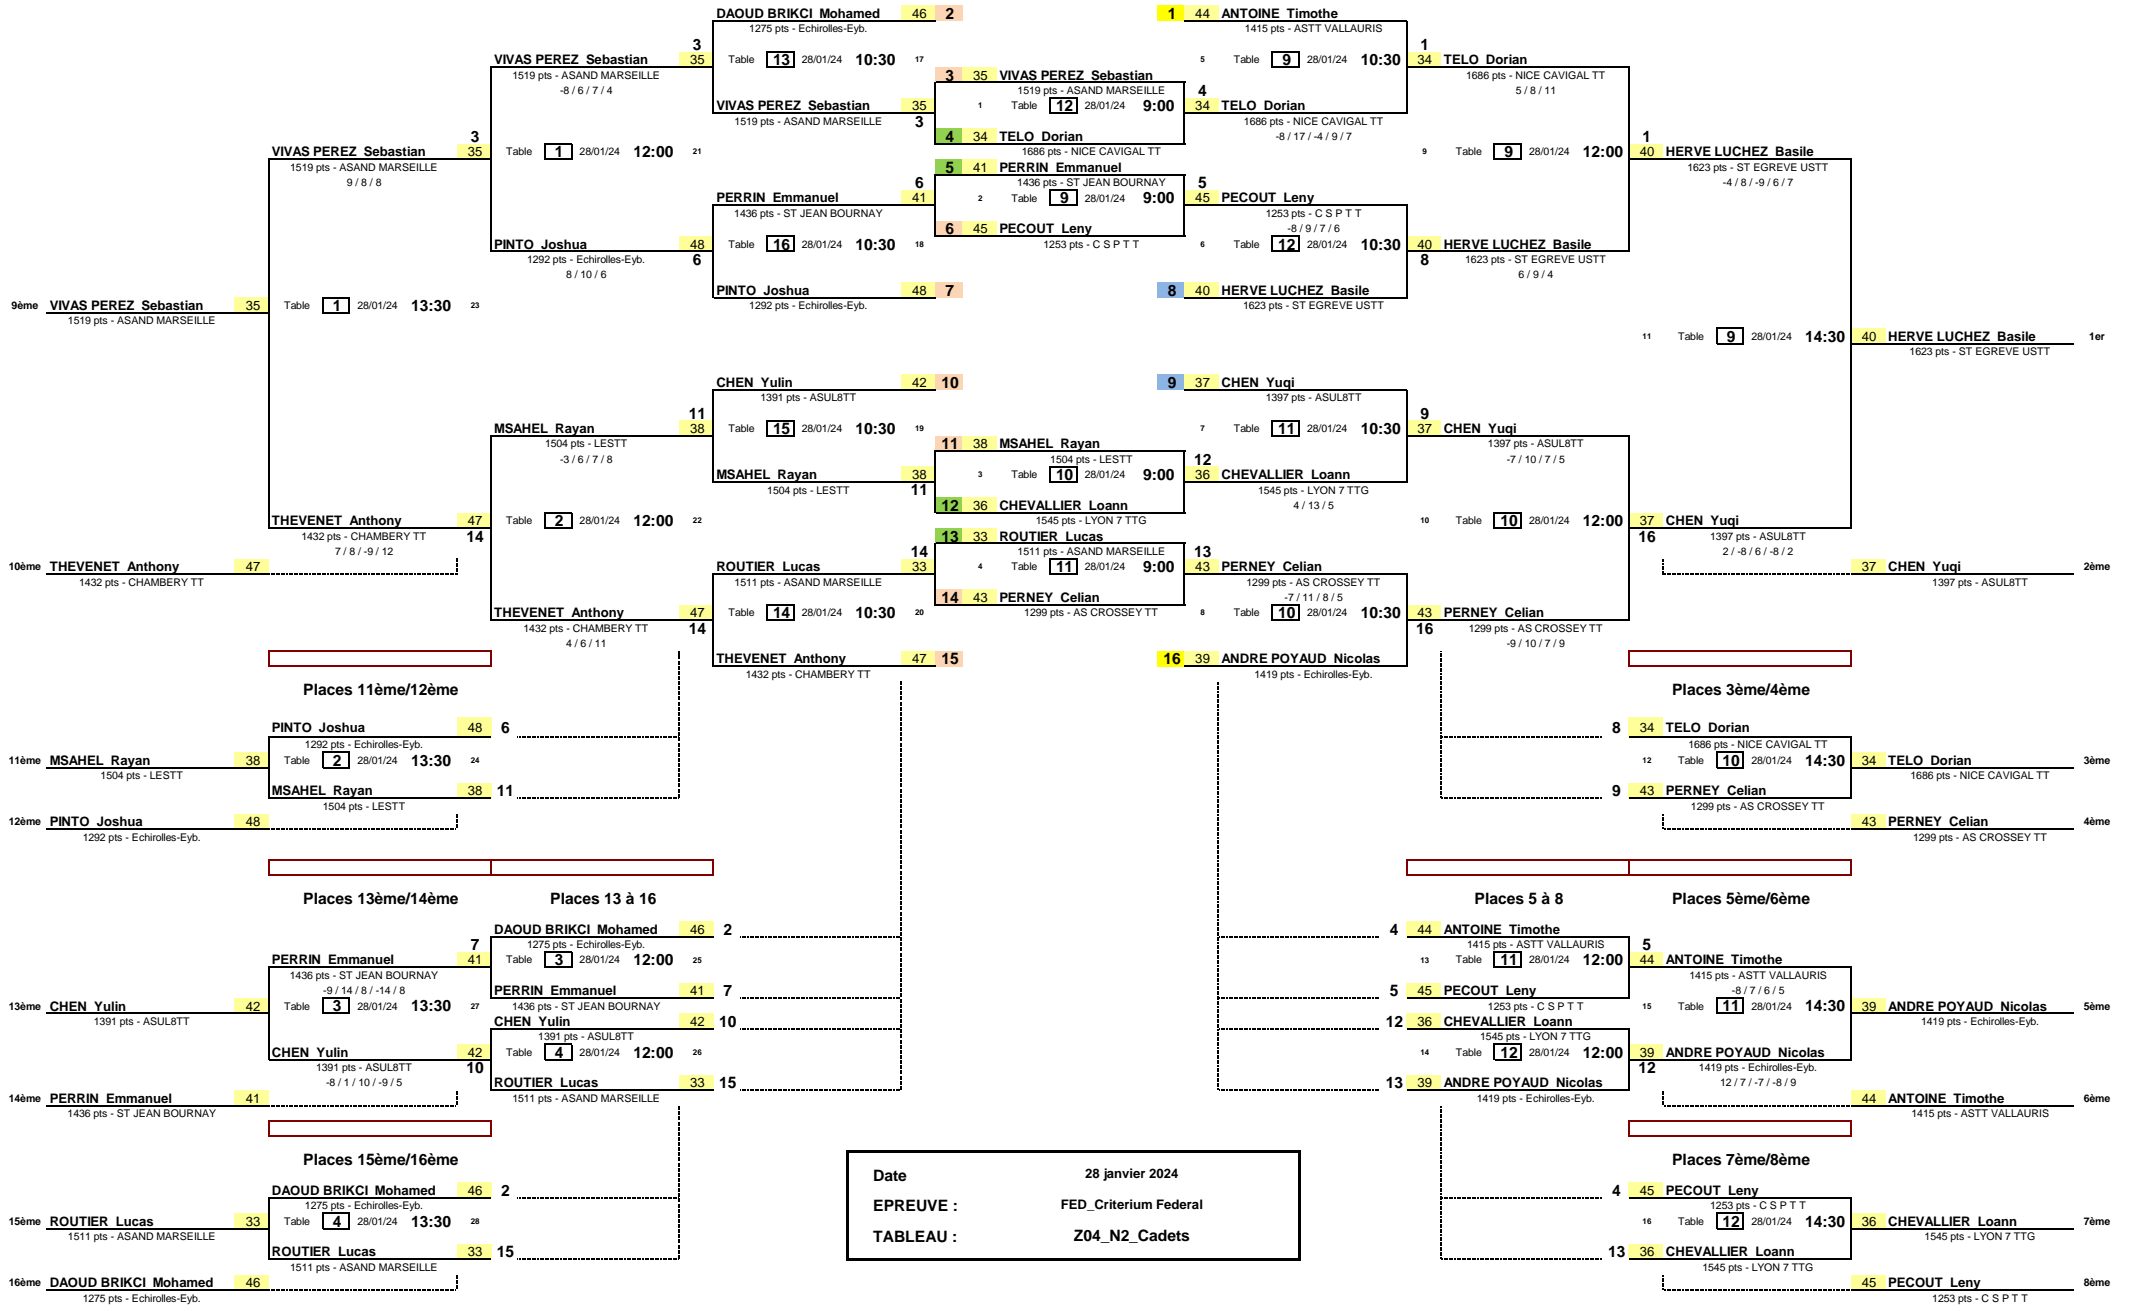

Date: 27/01/2024  
 EPREUVE: FED\_Criterium Federal  
 TABLEAU: Z04\_N2\_Benjamines

Date 27 janvier 2024  
 EPREUVE : FED\_Criterium Federal  
 TABLEAU : Z04\_N2\_Benjamins

Date: 28 janvier 2024  
 EPREUVE : FED\_Criterium Federal  
 TABLEAU : Z04\_N2\_Juniors Garçons

Date: 28 janvier 2024  
 EPREUVE: FED\_Criterium Federal  
 TABLEAU: Z04\_N2\_Seniors Dames

Date: 28 janvier 2024  
 EPREUVE: FED\_Criterium Federal  
 TABLEAU: Z04\_N2\_Seniors Messieurs