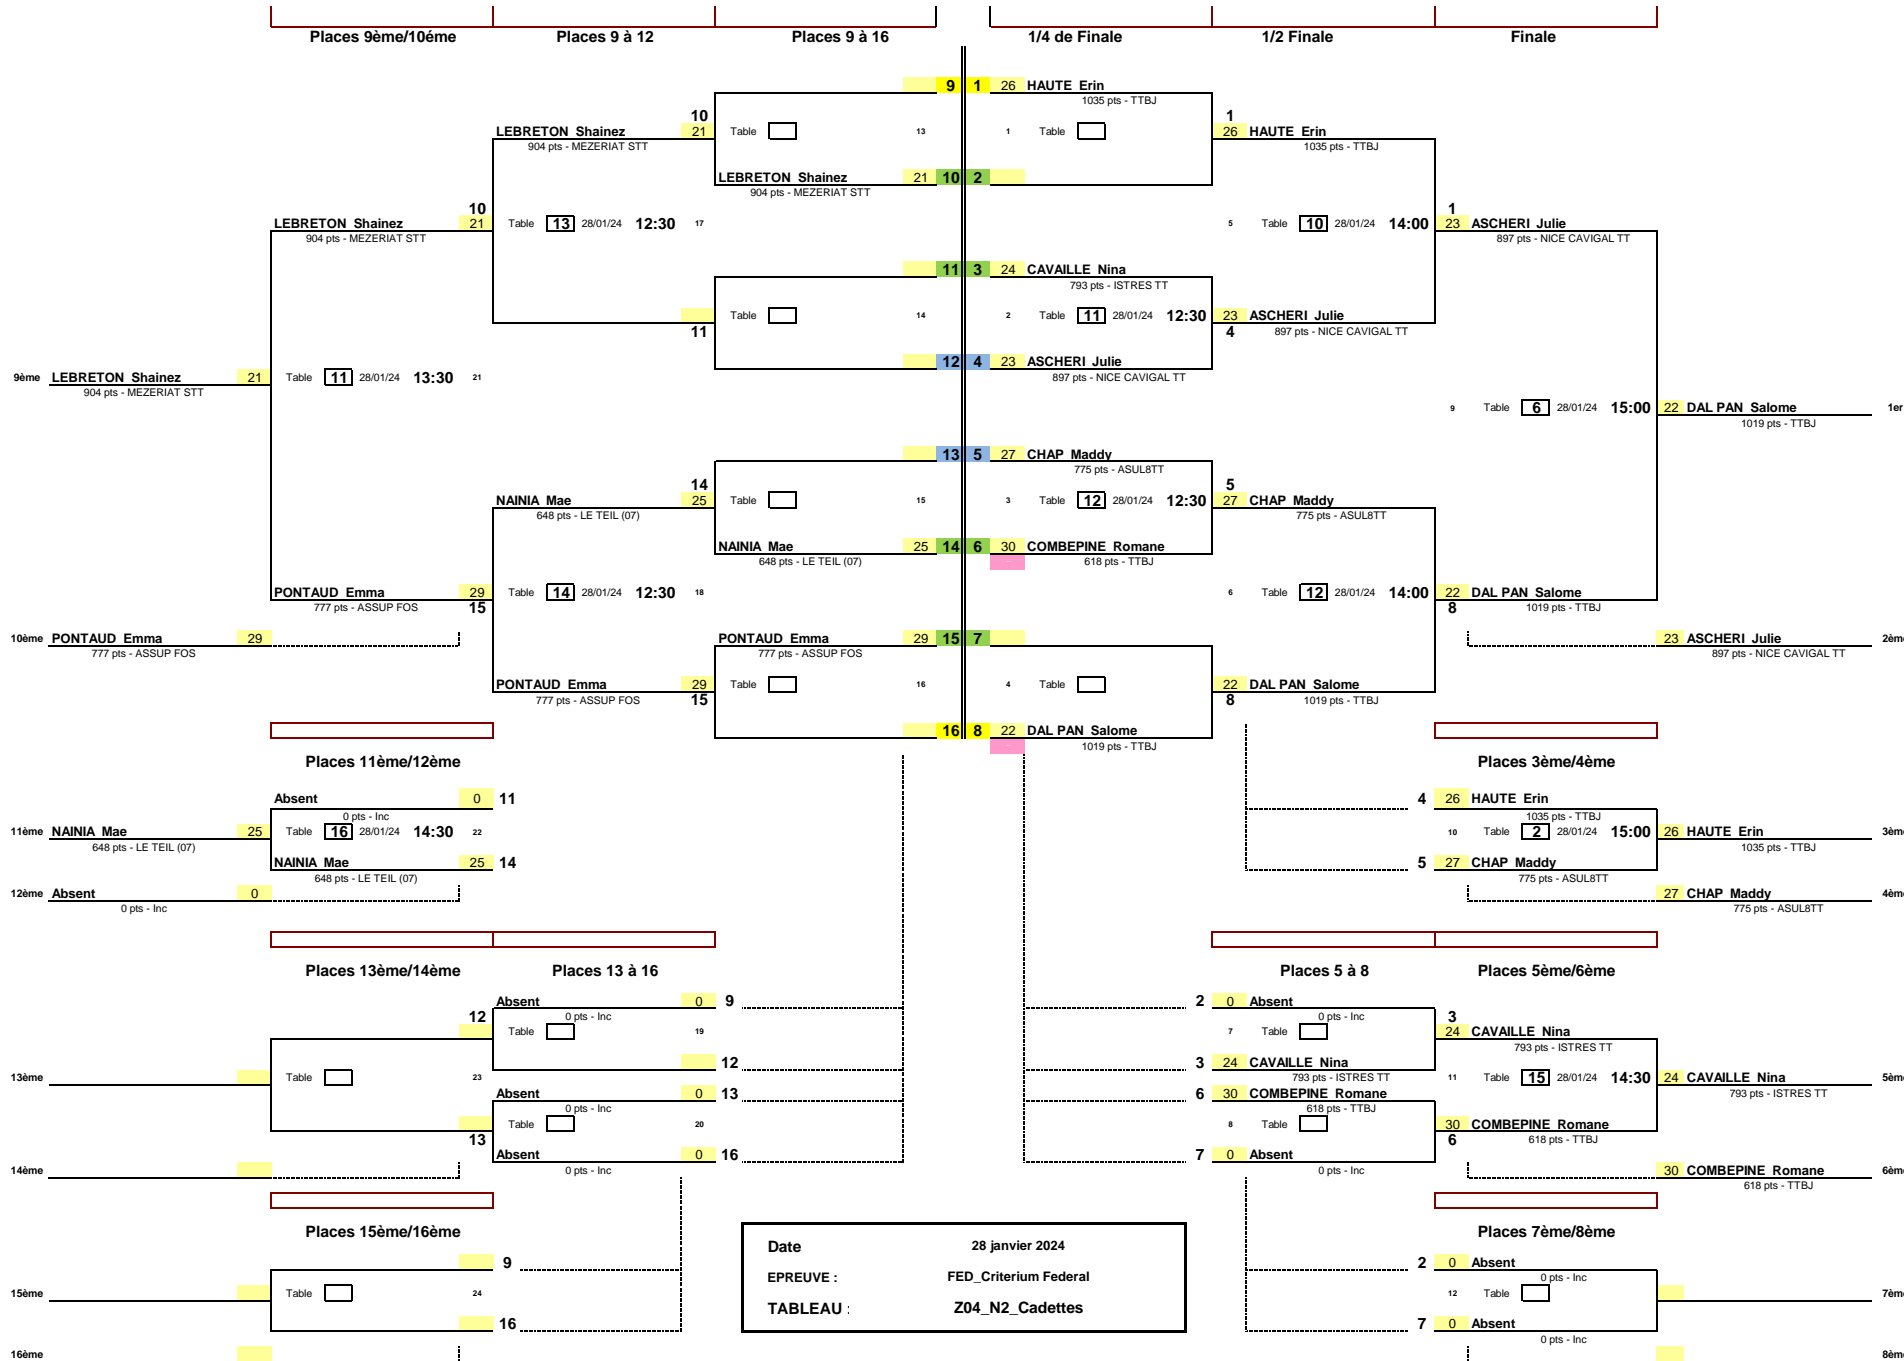

Date: 27/01/2024  
 EPREUVE: FED\_Criterium Federal  
 TABLEAU: Z04\_N2\_Benjamines

Date 27 janvier 2024  
 EPREUVE : FED\_Criterium Federal  
 TABLEAU : Z04\_N2\_Benjamins

Date: 28 janvier 2024  
 EPREUVE : FED\_Criterium Federal  
 TABLEAU : Z04\_N2\_Juniors Garçons

Date: 28 janvier 2024  
 EPREUVE: FED\_Criterium Federal  
 TABLEAU: Z04\_N2\_Seniors Dames

Date: 28 janvier 2024  
 EPREUVE: FED\_Criterium Federal  
 TABLEAU: Z04\_N2\_Seniors Messieurs