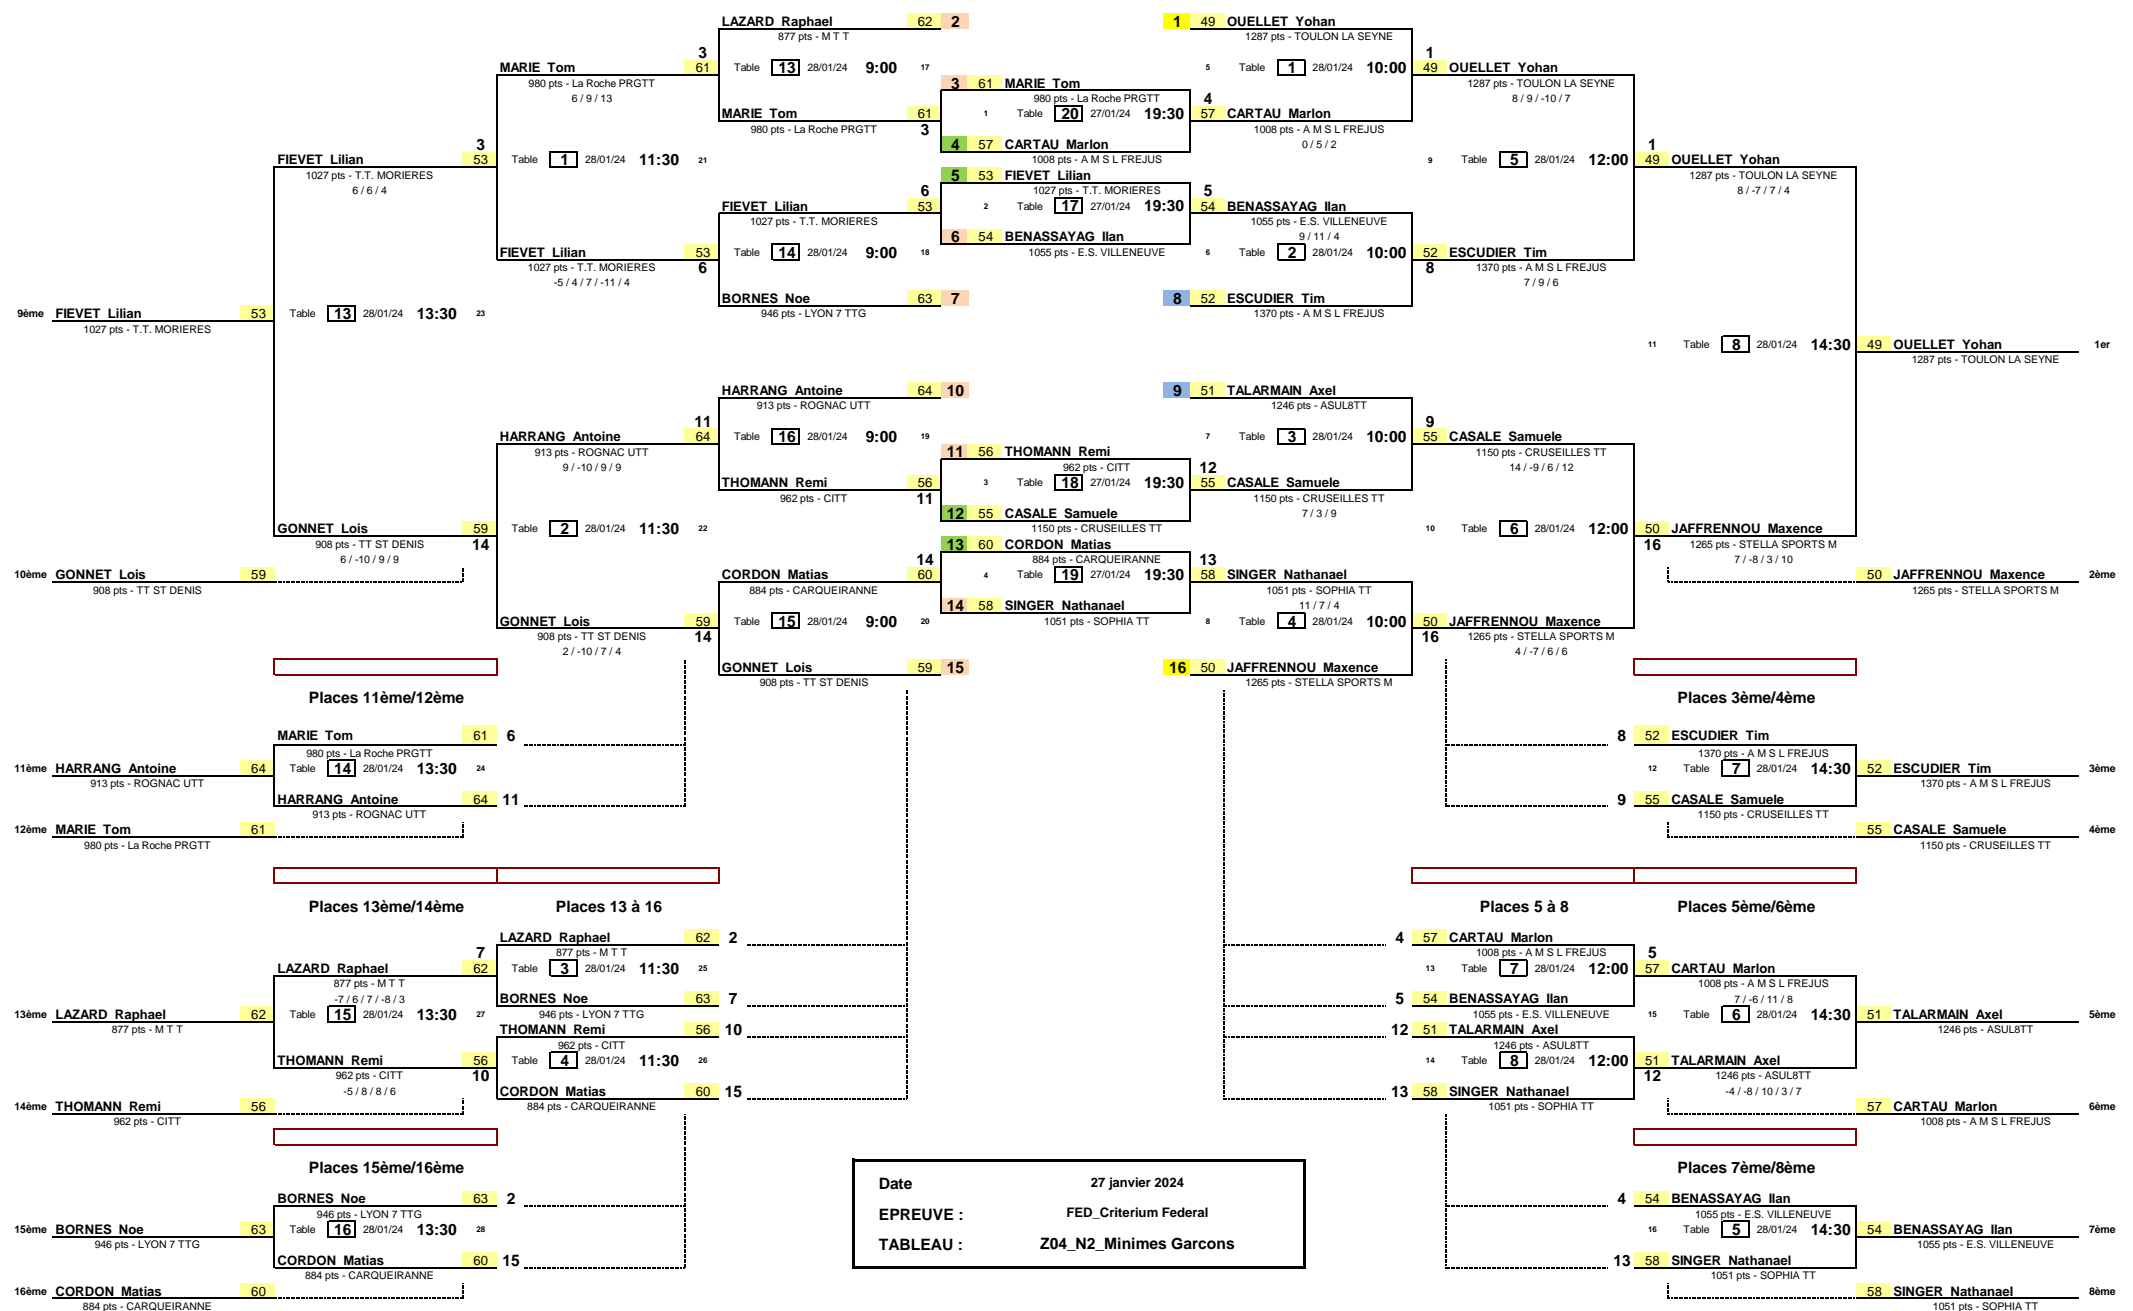

Date: 27/01/2024  
 EPREUVE: FED\_Criterium Federal  
 TABLEAU: Z04\_N2\_Benjamines

Date 27 janvier 2024  
 EPREUVE : FED\_Criterium Federal  
 TABLEAU : Z04\_N2\_Benjamins

Date: 28 janvier 2024  
 EPREUVE : FED\_Criterium Federal  
 TABLEAU : Z04\_N2\_Juniors Garçons

Date: 28 janvier 2024  
 EPREUVE: FED\_Criterium Federal  
 TABLEAU: Z04\_N2\_Seniors Dames

Date: 28 janvier 2024  
 EPREUVE: FED\_Criterium Federal  
 TABLEAU: Z04\_N2\_Seniors Messieurs