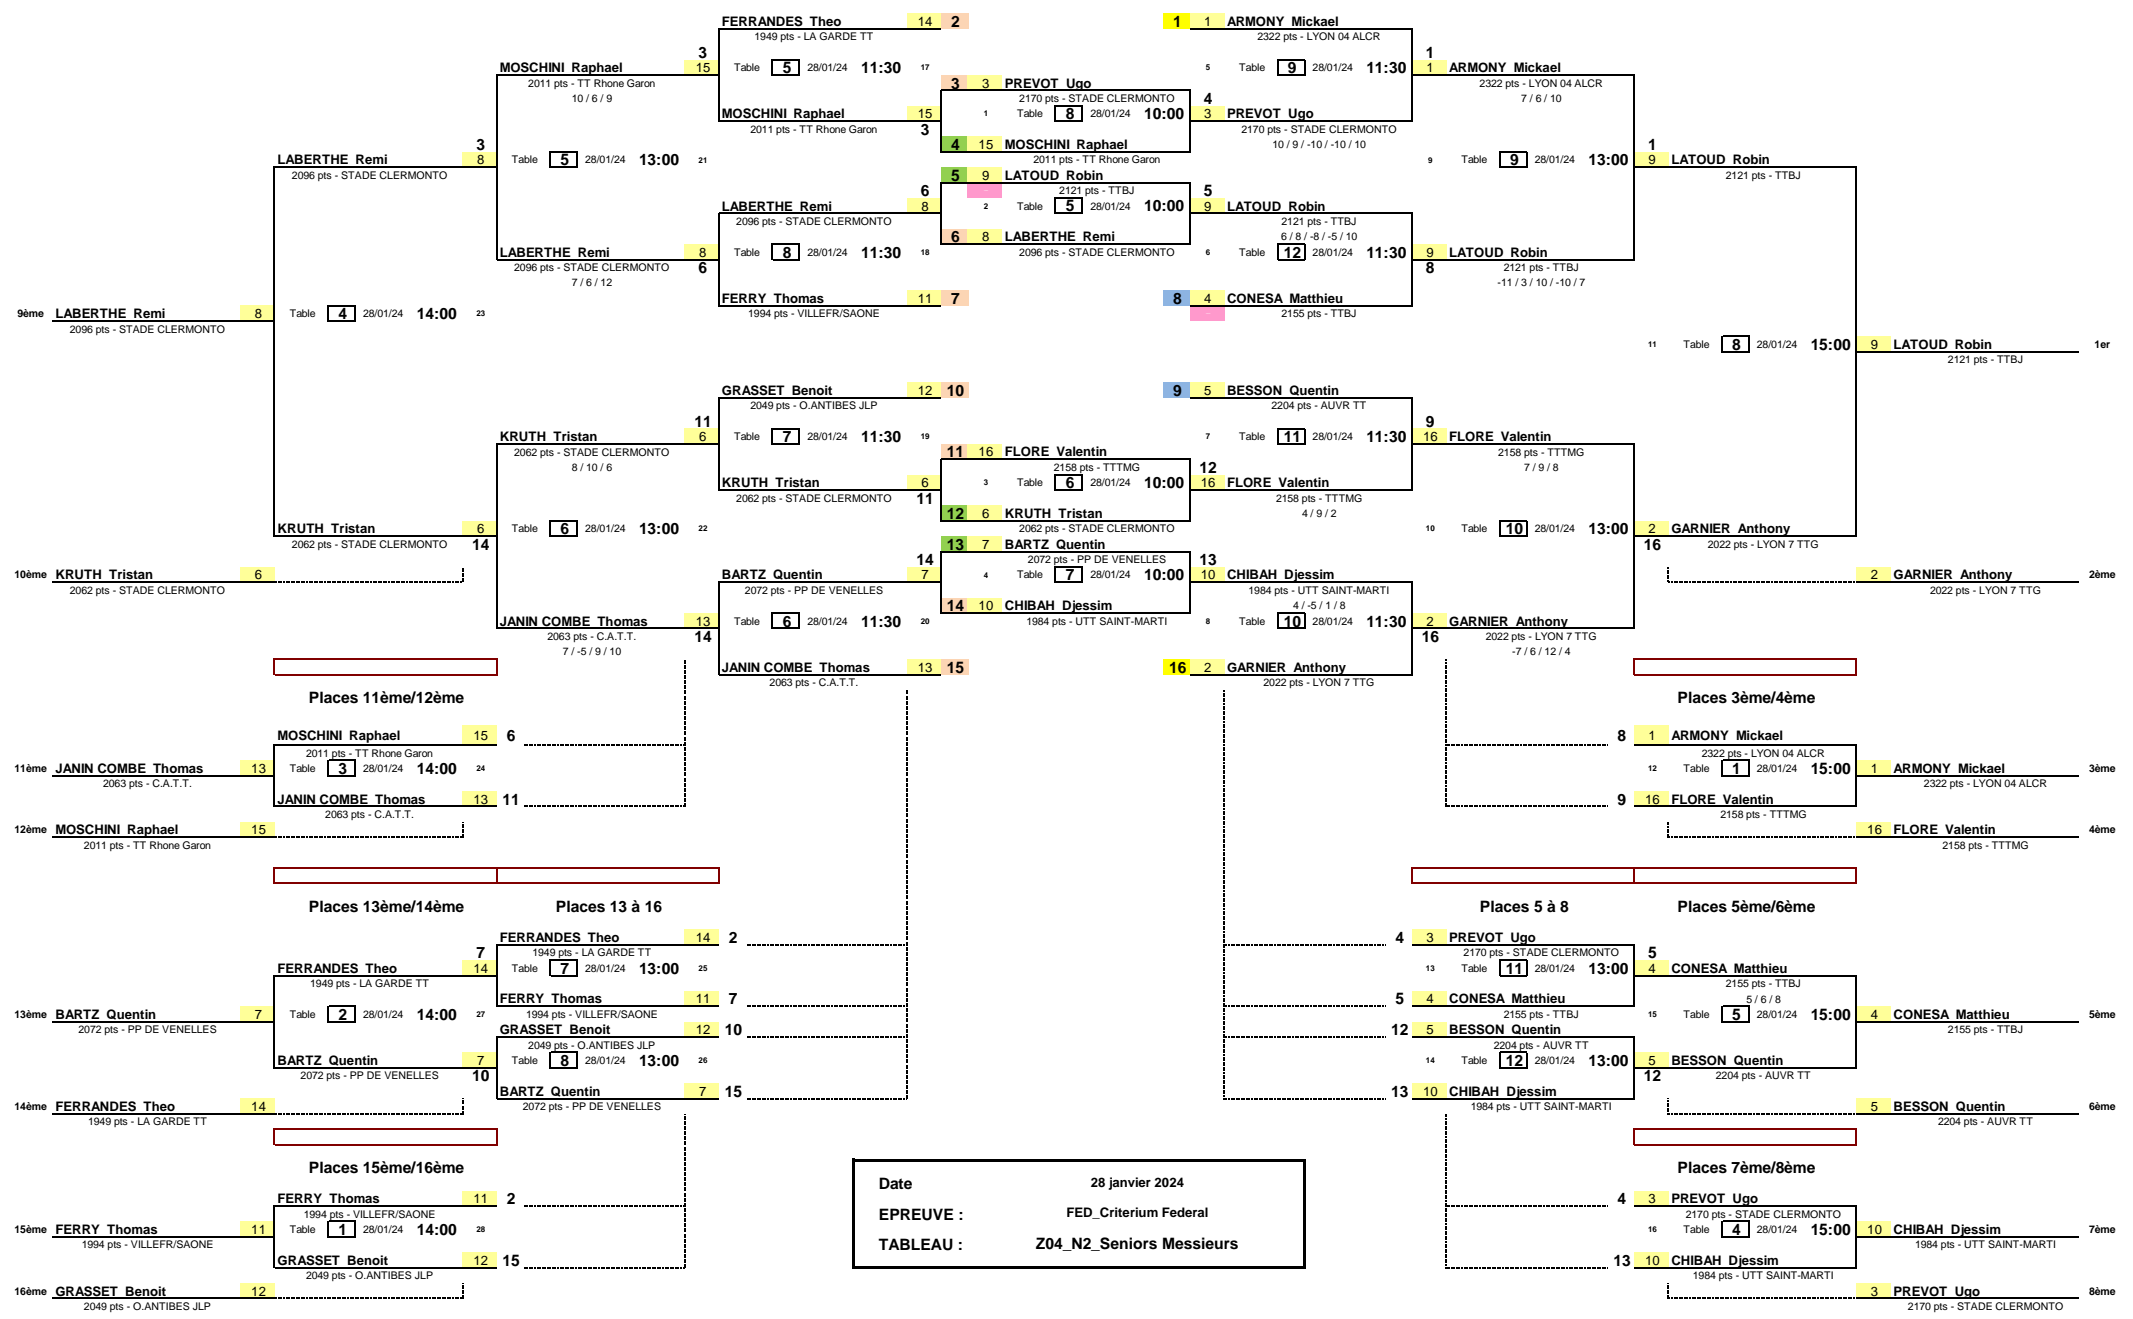

Date: 27/01/2024  
 EPREUVE: FED\_Criterium Federal  
 TABLEAU: Z04\_N2\_Benjamines

Date 27 janvier 2024  
 EPREUVE : FED\_Criterium Federal  
 TABLEAU : Z04\_N2\_Benjamins

Date: 28 janvier 2024  
 EPREUVE : FED\_Criterium Federal  
 TABLEAU : Z04\_N2\_Juniors Garçons

Date: 28 janvier 2024  
 EPREUVE: FED\_Criterium Federal  
 TABLEAU: Z04\_N2\_Seniors Dames

Date: 28 janvier 2024  
 EPREUVE: FED\_Criterium Federal  
 TABLEAU: Z04\_N2\_Seniors Messieurs