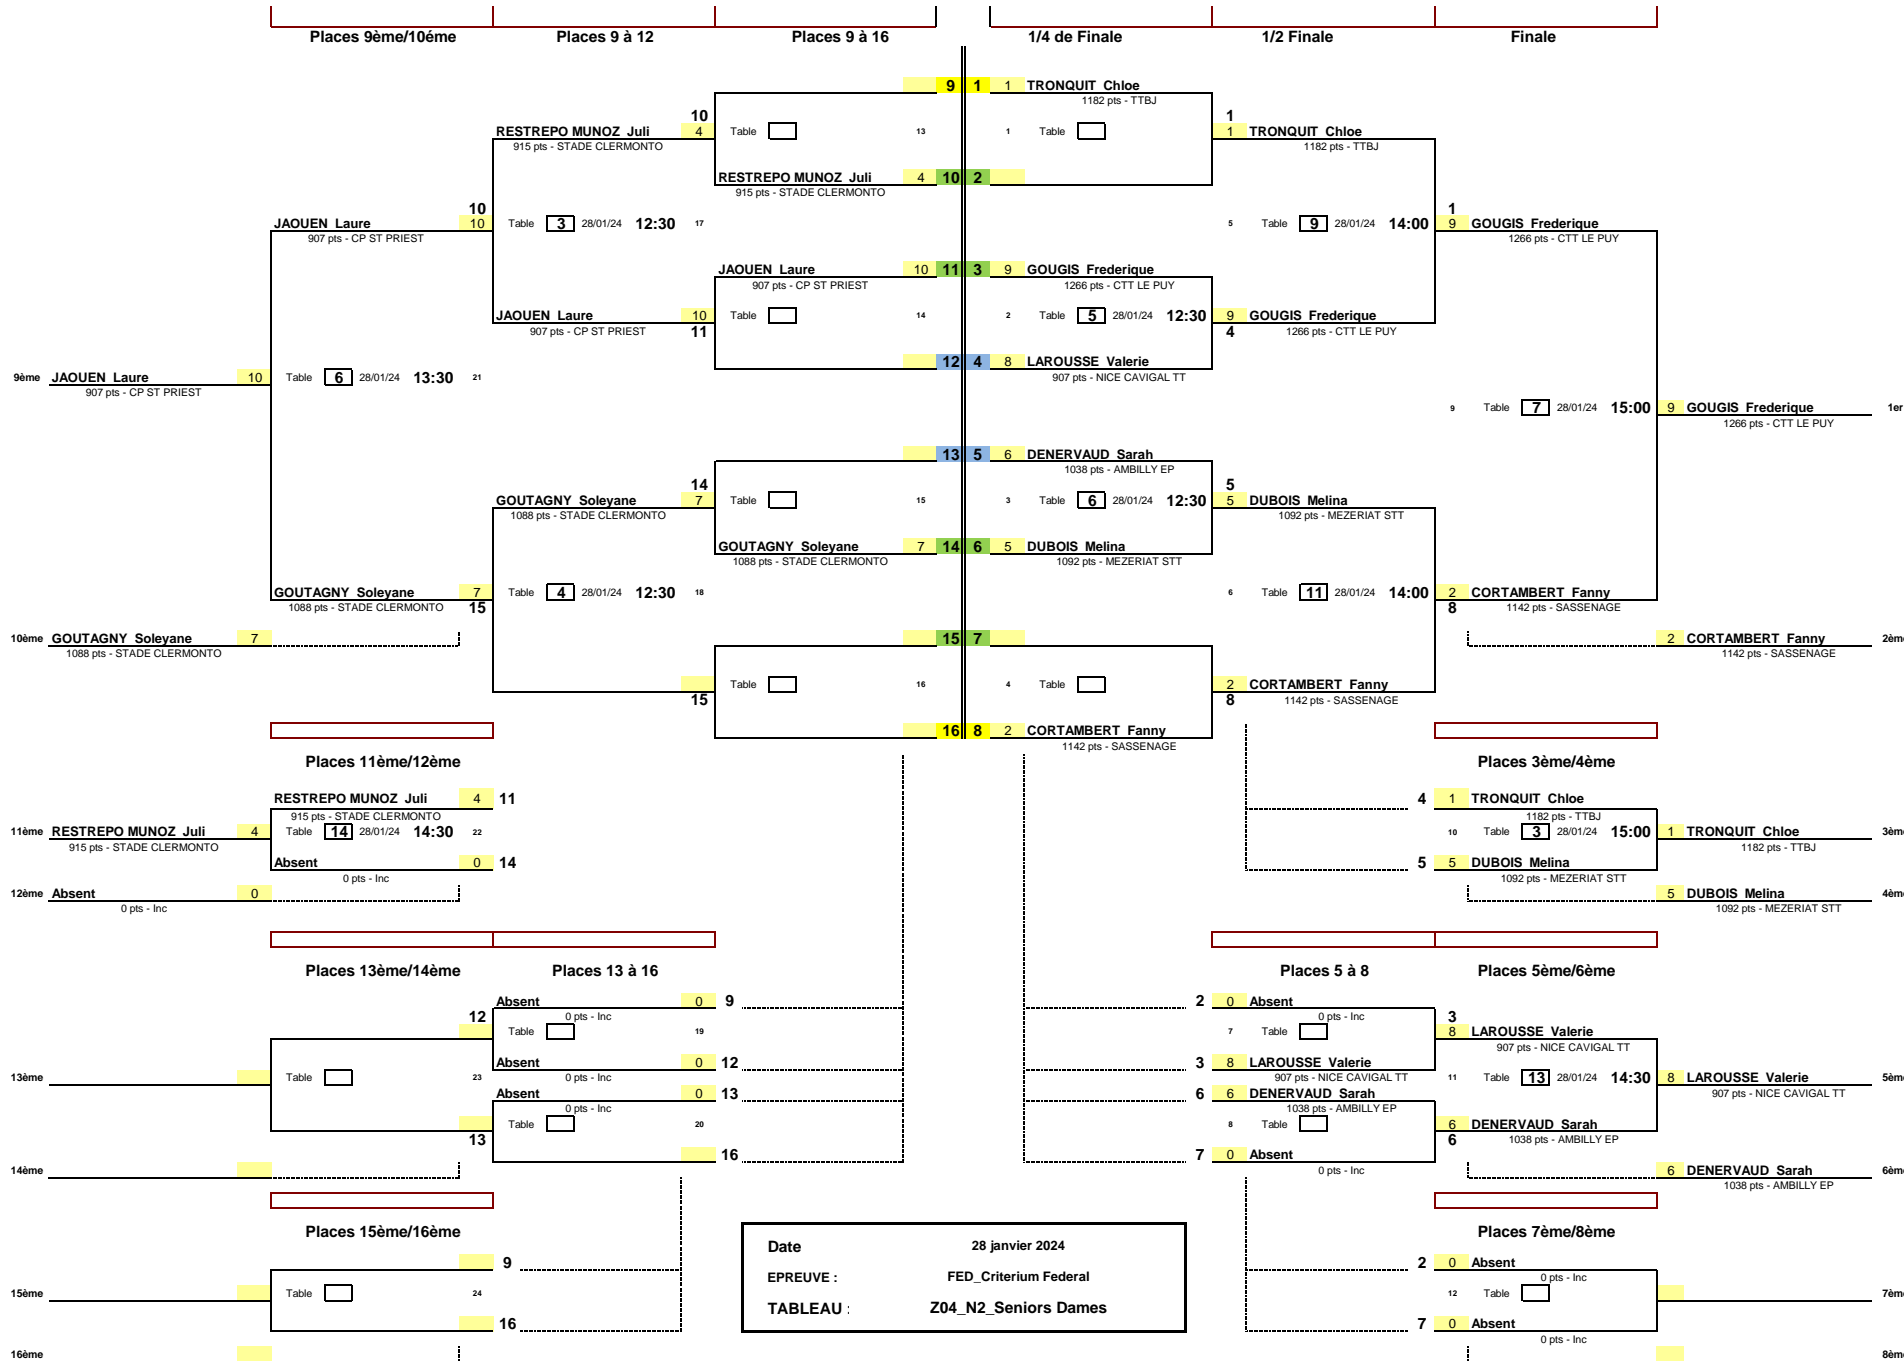

Date: 27/01/2024  
 EPREUVE: FED\_Criterium Federal  
 TABLEAU: Z04\_N2\_Benjamines

Date 27 janvier 2024  
 EPREUVE : FED\_Criterium Federal  
 TABLEAU : Z04\_N2\_Benjamins

Date: 28 janvier 2024  
 EPREUVE : FED\_Criterium Federal  
 TABLEAU : Z04\_N2\_Juniors Garçons

Date: 28 janvier 2024  
 EPREUVE: FED\_Criterium Federal  
 TABLEAU: Z04\_N2\_Seniors Dames

Date: 28 janvier 2024  
 EPREUVE: FED\_Criterium Federal  
 TABLEAU: Z04\_N2\_Seniors Messieurs