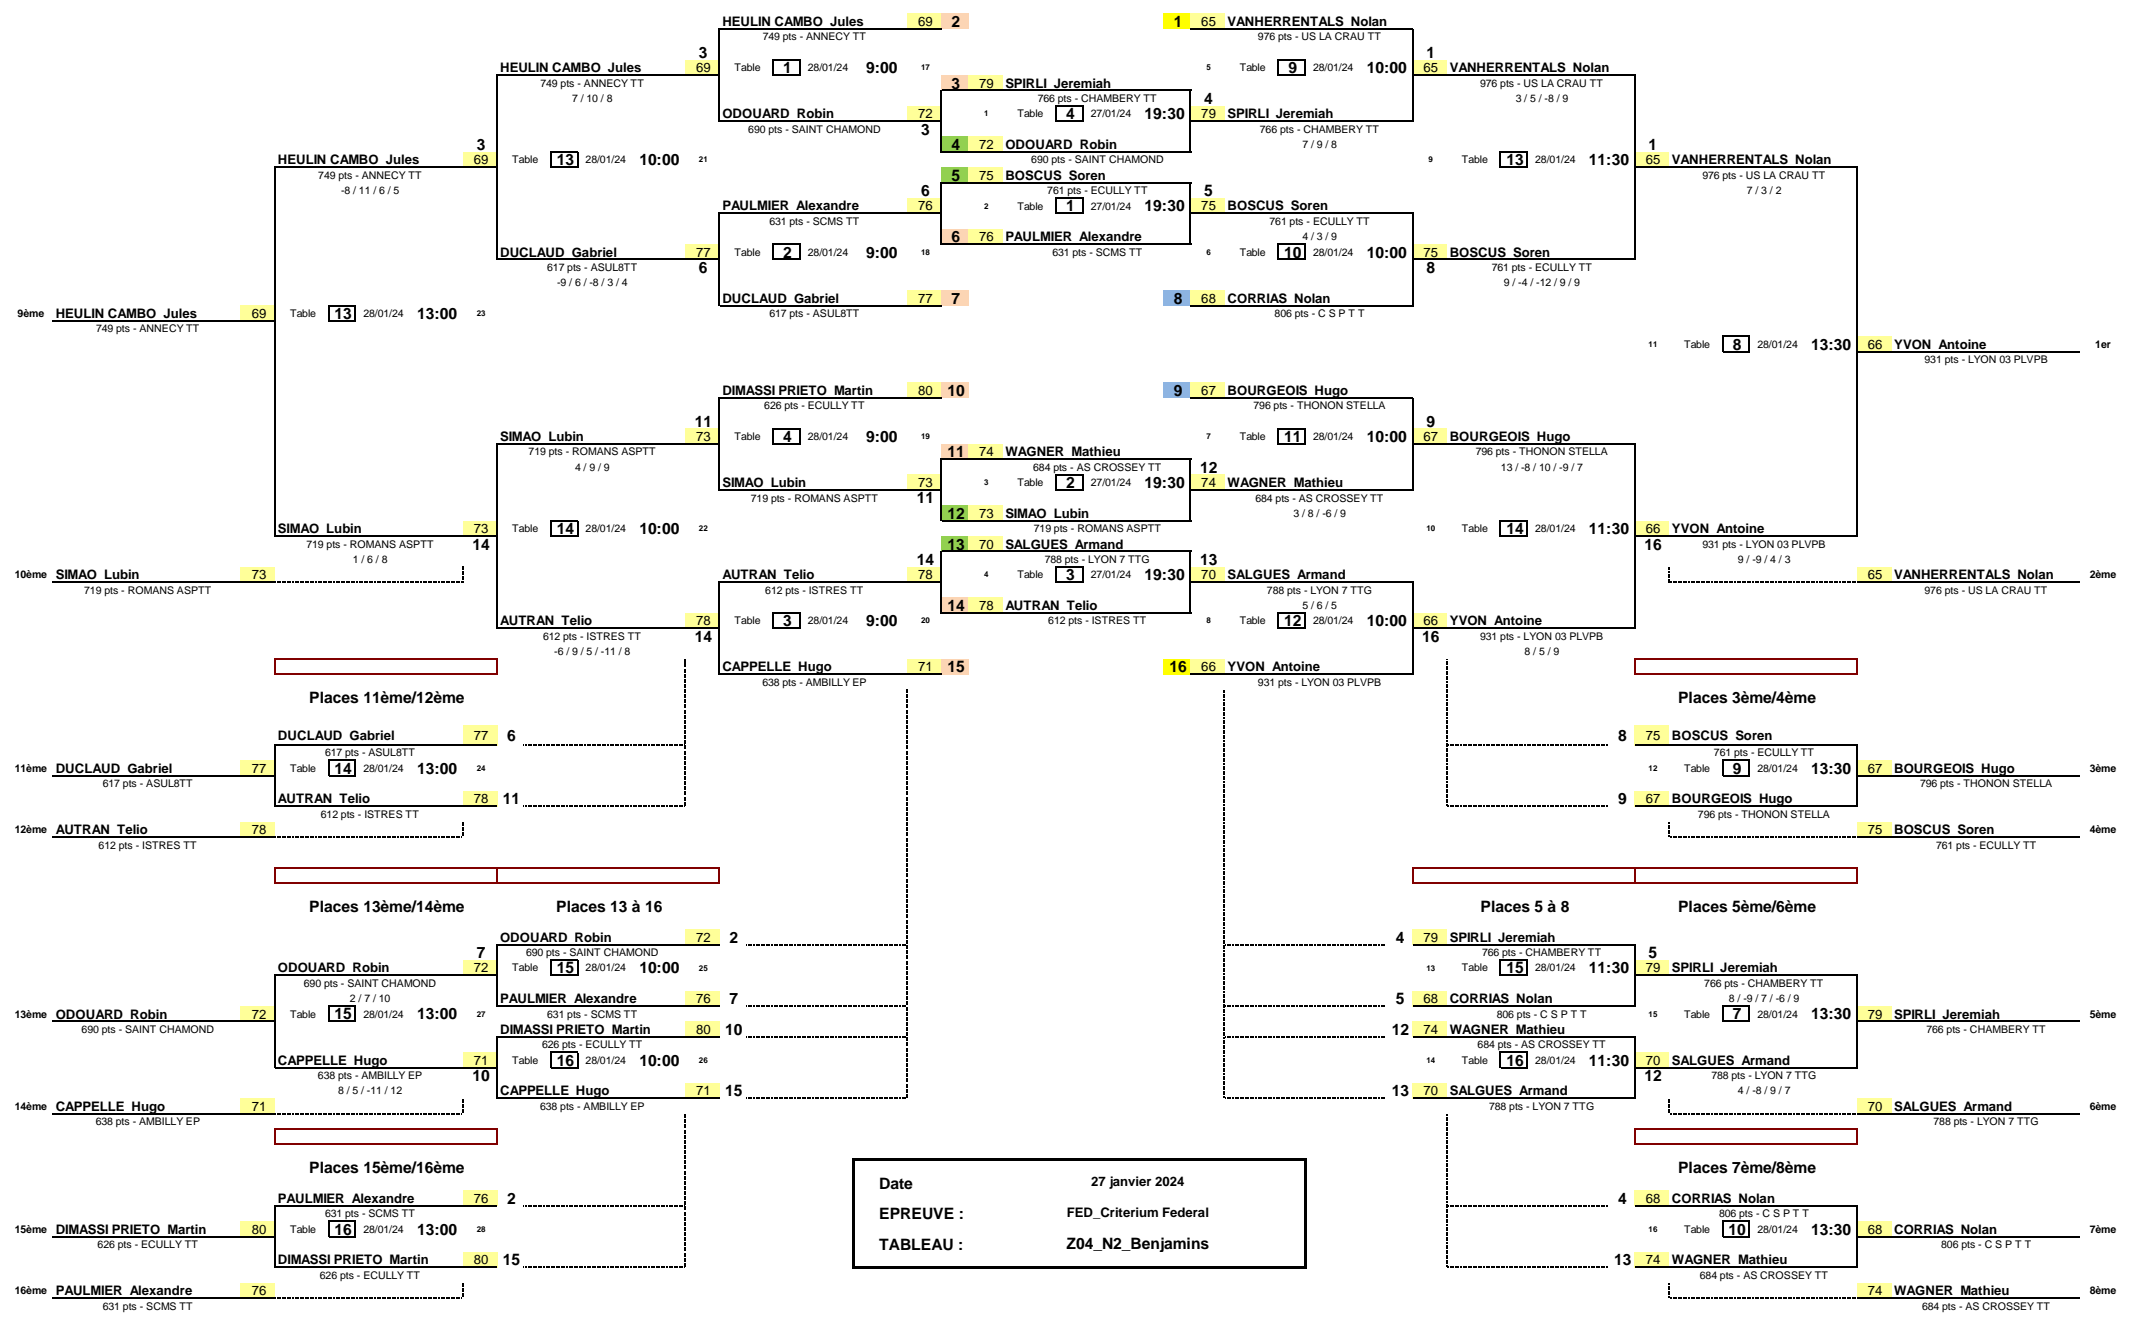

Date: 27/01/2024  
 EPREUVE: FED\_Criterium Federal  
 TABLEAU: Z04\_N2\_Benjamines

Date 27 janvier 2024  
 EPREUVE : FED\_Criterium Federal  
 TABLEAU : Z04\_N2\_Benjamins

Date: 28 janvier 2024  
 EPREUVE : FED\_Criterium Federal  
 TABLEAU : Z04\_N2\_Juniors Garçons

Date: 28 janvier 2024  
 EPREUVE: FED\_Criterium Federal  
 TABLEAU: Z04\_N2\_Seniors Dames

Date: 28 janvier 2024  
 EPREUVE: FED\_Criterium Federal  
 TABLEAU: Z04\_N2\_Seniors Messieurs